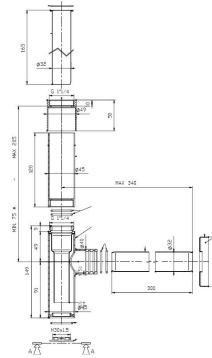

DAMA-N

Conector de evacuare 1 1/4" pentru lavoare. Tub
300

PRE (FĂRĂ TVA) (FĂRĂ TVA)

580,00 LEI

SCHIȚE TEHNICE

CARACTERISTICI

Adecvat pentru: Lavoar

Inch.: 1 1/4"

Lungime conductă (mm): 300

Obturator decorativ

Tip sifon: Recipient

COMPATIBIL CU

Lavoar suspendat dublu

3270MU..0

Dama-N

Design-ul, funcționalitatea și extinderea gamei. Colecția, cu liniile sale neutre și pure, oferă o mare varietate de dimensiuni. Combinarea produselor din cadrul acestei serii va conduce la obținerea rezultatelor surprinzătoare în toate tipurile de camere de baie.